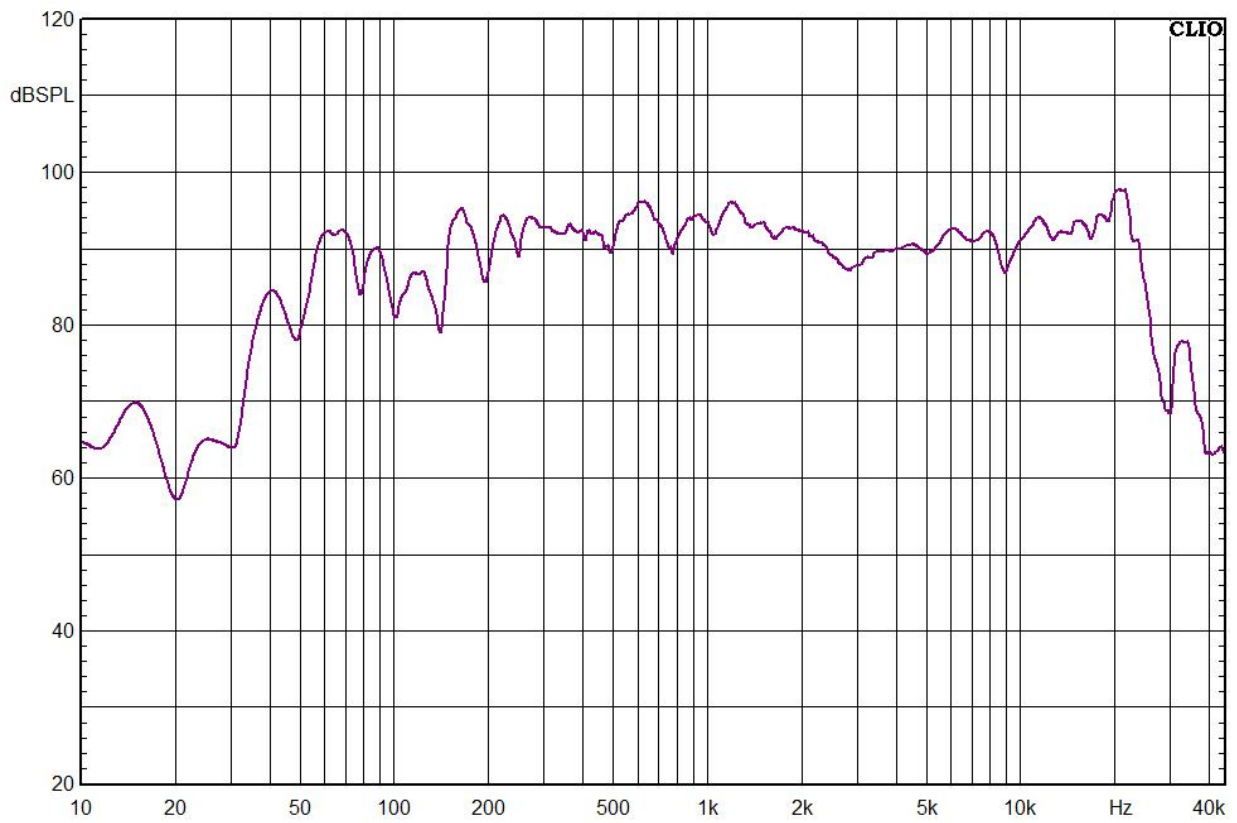

DN-710 频率响应曲线

DN-710 阻抗曲线